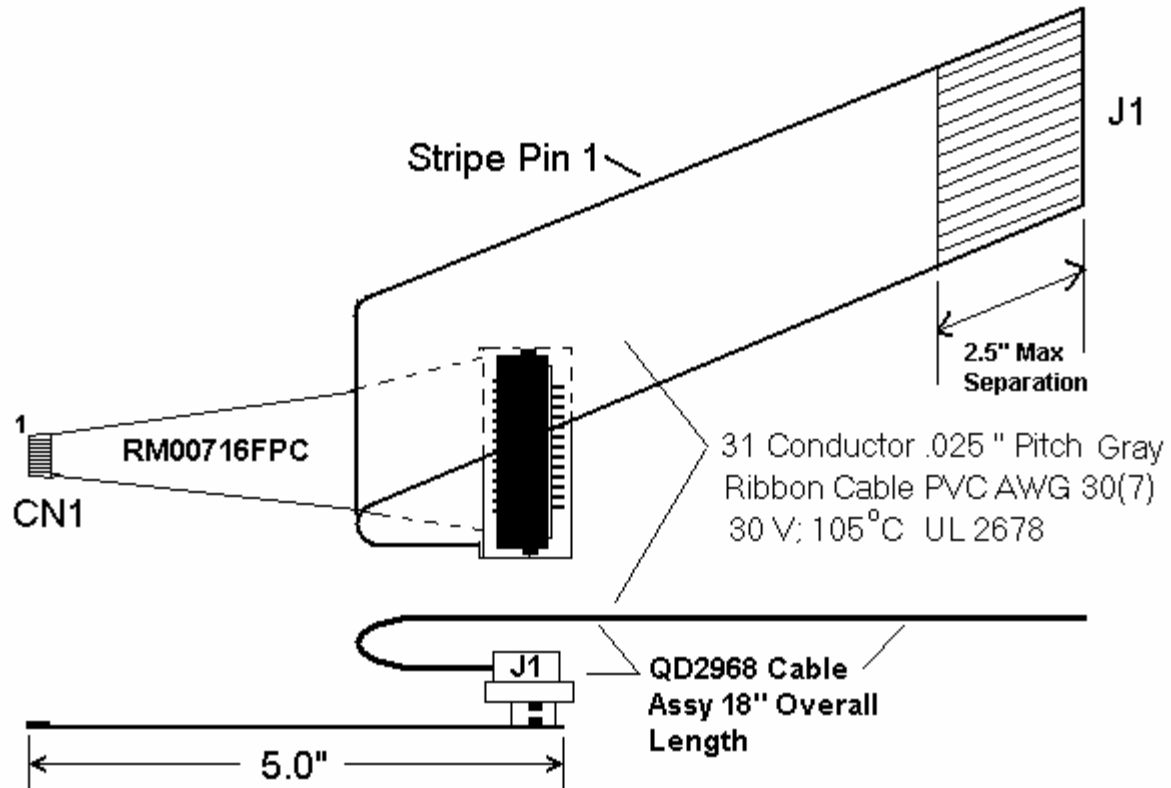

CABLE & CONNECTOR KIT (TOS-109)

CN1	J1
1	3; 4
2	NC
3	3; 4
4	5
5	7
6	8
7	9
8	10
9	11
10	12
11	13
12	14
13	15
14	16
15	17
16	18
17	19
18	20
19	21
20	22
21	23
22	24
23	25
24	26
25	27
26	30
27	31

Quadrangle Products, Inc.
 Tele: 732-792-1234
 Fax: 732-792-8305
www.quadrangleproducts.com